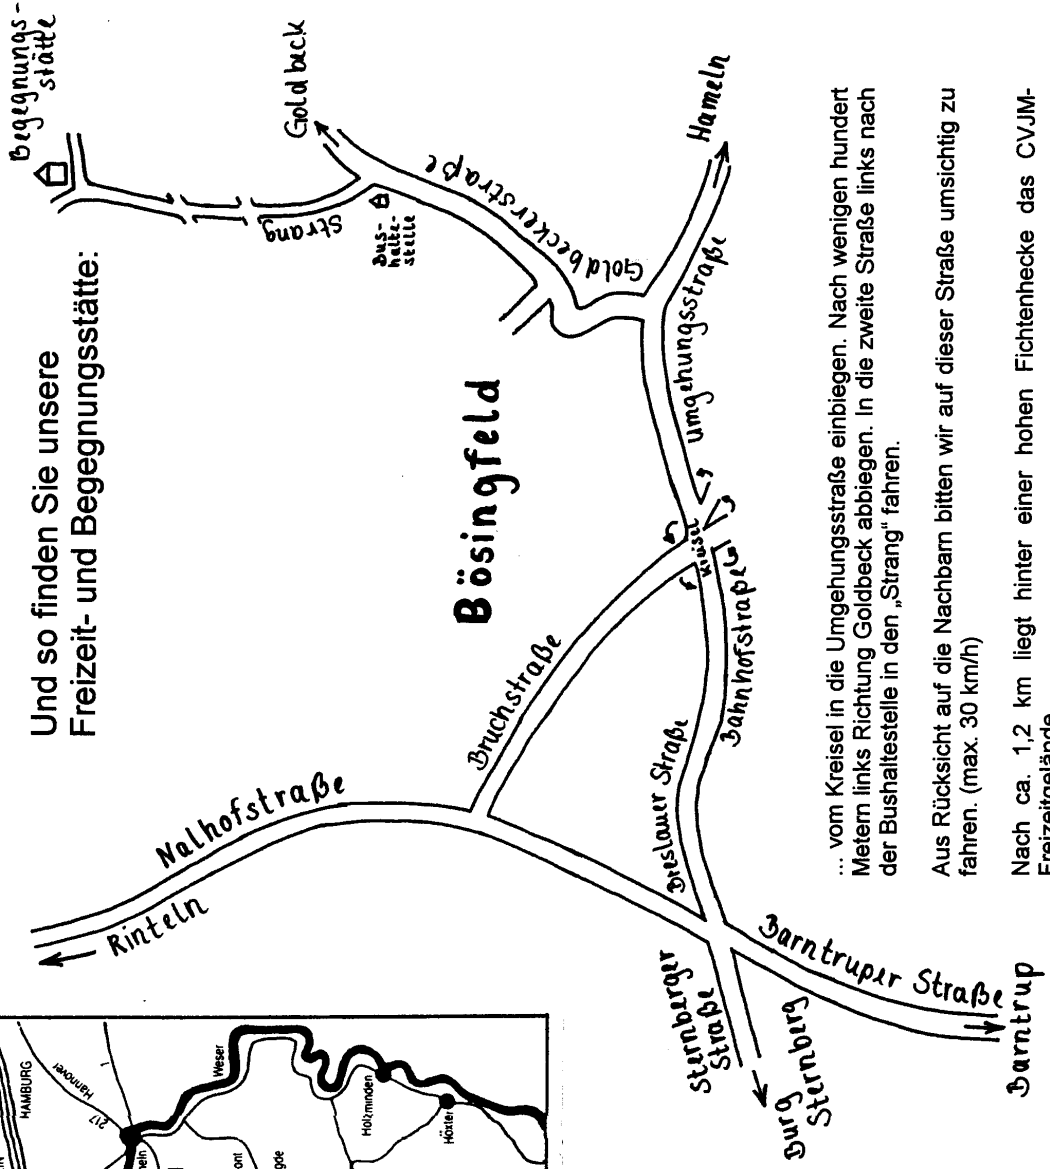

Und so finden Sie unsere
Freizeit- und Begegnungsstätte:

Von Rinteln kommend:

Von der Nalhofstraße links in die
Bruchstraße einbiegen und
geradeaus bis in den Kreisel
fahren...

Von Barntrup kommend:

Von der Barntruper Straße rechts in
die Breslauer Straße einbiegen und
geradeaus bis in den Kreisel
fahren...

Von der Burg Sternberg kommend:

Der Sternberger Straße bis zur
Kreuzung folgen und geradeaus in
die Breslauer Straße bis zum Kreisel
fahren...

... vom Kreisel in die Umgehungsstraße einbiegen. Nach wenigen hundert
Metern links Richtung Goldbeck abbiegen. In die zweite Straße links nach
der Bushaltestelle in den „Strang“ fahren.

Aus Rücksicht auf die Nachbarn bitten wir auf dieser Straße umsichtig zu
fahren. (max. 30 km/h)

Nach ca. 1,2 km liegt hinter einer hohen Fichtenhecke das CVJM-
Freizeitgelände.